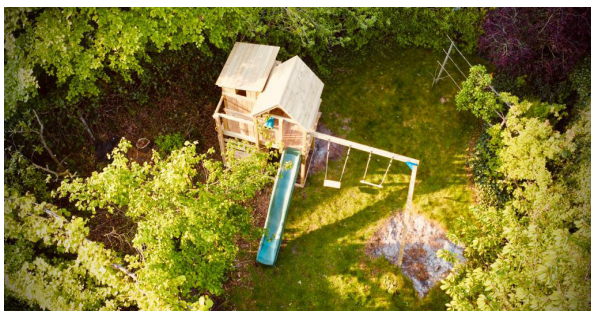

KLIMDiNG

Palazzo

Kraaiennest  
platform op 1.7m

Speelhuisje  
platform op 1.5m

Toegang 1.5m  
Standaard:  
klimmuur met 5 klimstenen

Toegang 1.5m  
opening voor glijbaan  
(apart te bestellen)

Niveau 0  
Optie:  
zandbank (30cm) met neteldoek  
+ optioneel deksel  
speelvloer

Toegang 1.5m  
Optie:  
ladder 6 sporten  
trap met leuning  
wand met klimtouw

Niveau 0  
Standaard:  
speelvloer met opbergbak

Toegang 1.7m  
Standaard: verticale ladder met 6 sporten